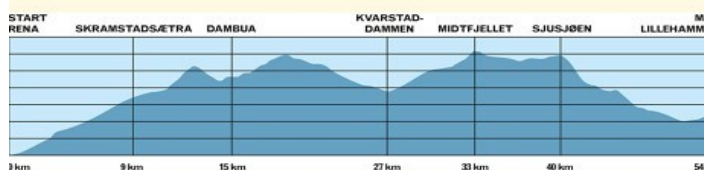

Rena - Lillehammer 54 km