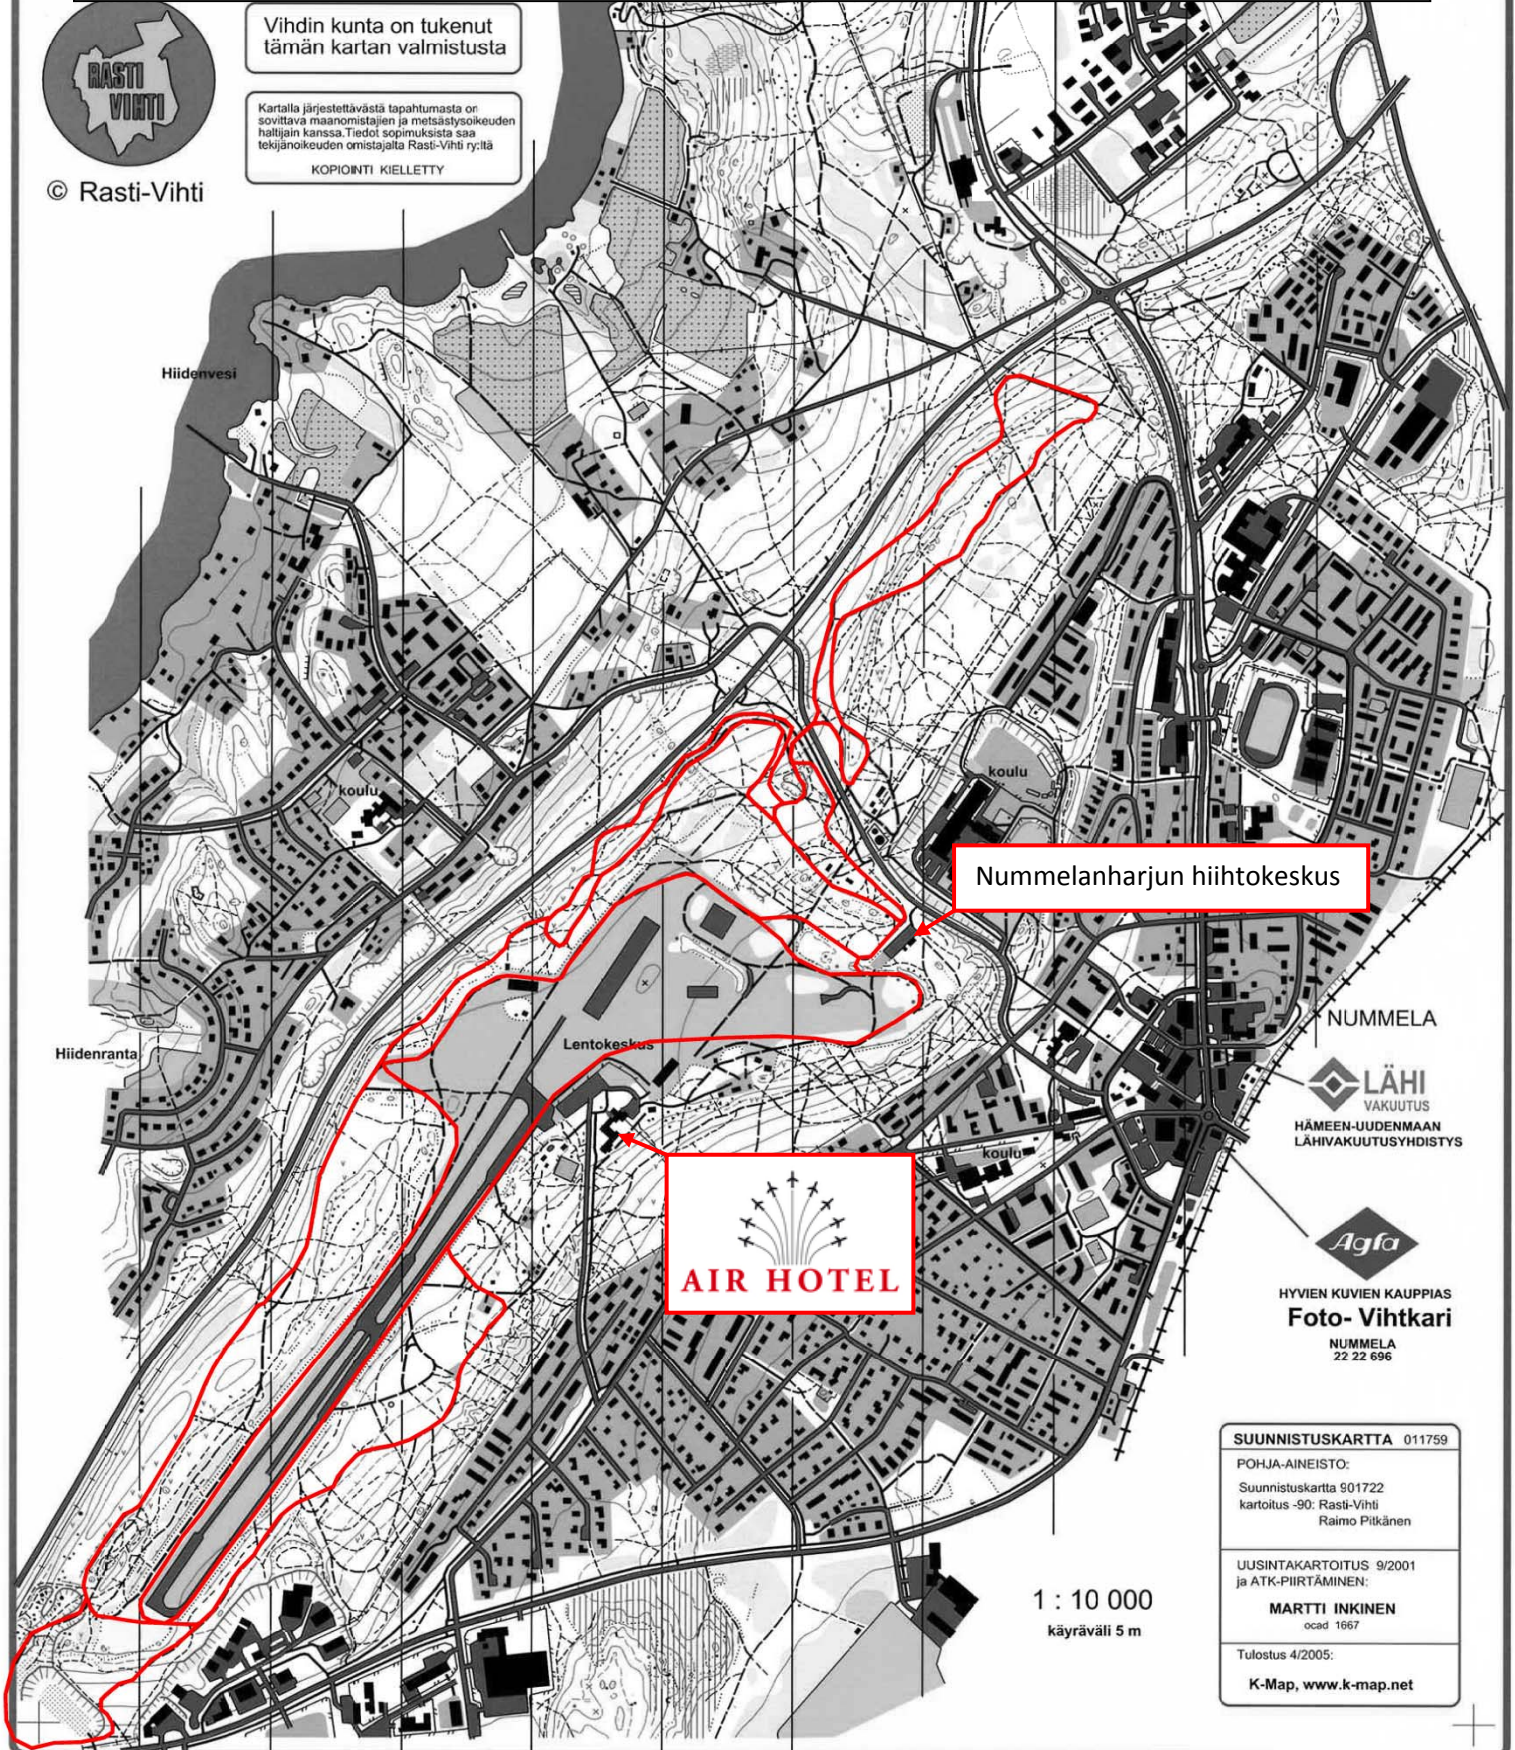

Nummelanharjun hiihtoladut

© Rasti-Vihti

Vihdin kunta on tukenut
tämän kartan valmistusta

KOPIOINTI KIELLETTY

Nummelanharjun hiihtokeskus

NUMMELA

LÄHI
VAKUUTUS
HÄMEEN-UUDENMAAN
LÄHIVAKUUTUSYHDISTYS

HYVIEN KUVIEN KAUPPIAS
Foto-Vihtkari
NUMMELA
22 22 696

1 : 10 000
käyräväli 5 m

SUUNNISTUSKARTTA 011759

POHJA-AINEISTO:
Suunnistuskartta 901722
karttoitus -90: Rasti-Vihti
Raimo Pitkänen

UUSINTAKARTOITUS 9/2001
ja ATK-PIIRTÄMINEN:

MARTTI INKINEN
ocad 1667

Tulostus 4/2005:

K-Map, www.k-map.net